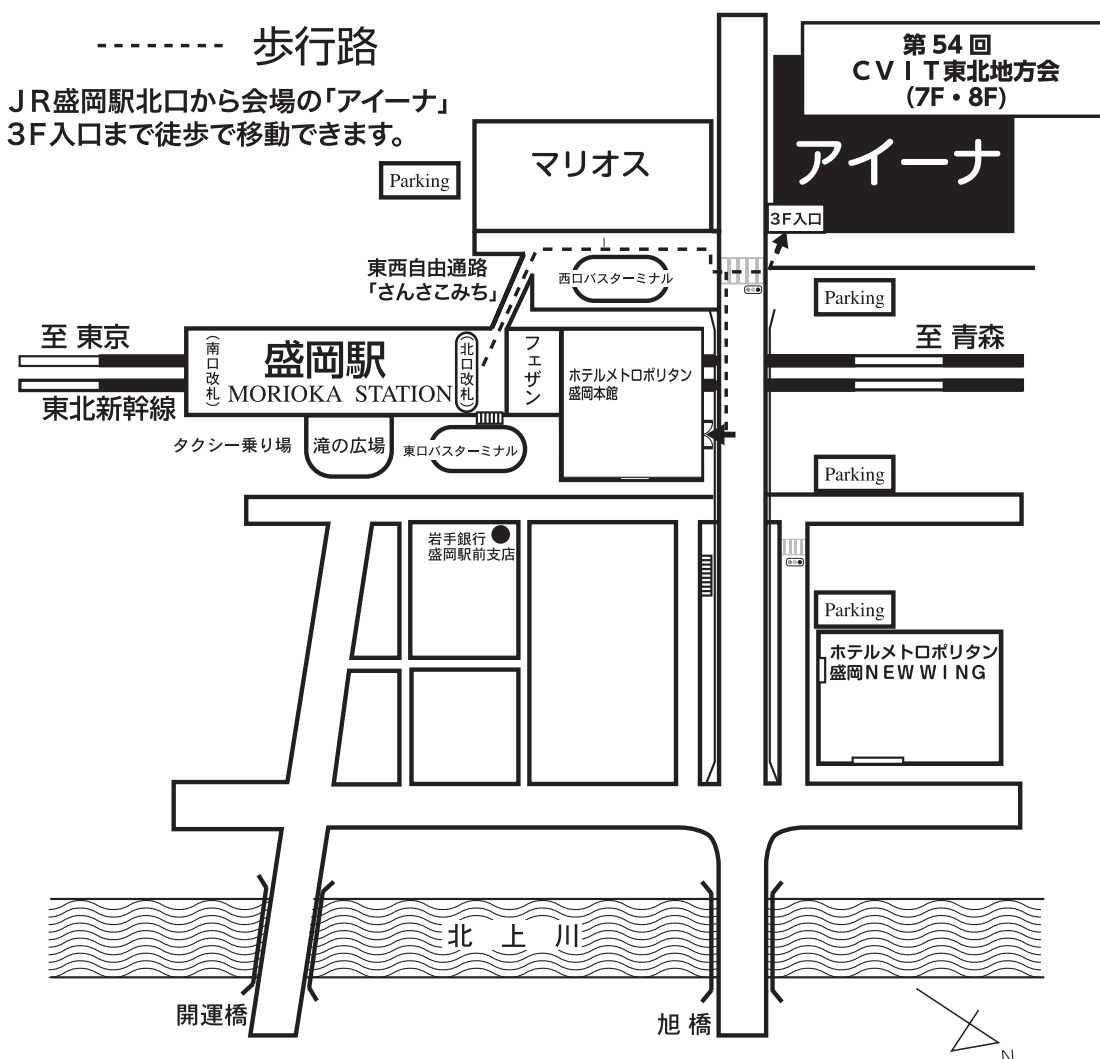

交通アクセス

●アクセス●

東京から

JR東北新幹線 約2時間20分

仙台から

JR東北新幹線 約45分

福島から

JR東北新幹線 約1時間30分

山形から

仙山線 - JR東北新幹線 約2時間30分

秋田から

JR秋田新幹線 約1時間30分

青森から (新青森駅)

JR東北新幹線 約50分

いわて県民情報交流センター
『アイーナ』7F・8F

岩手県盛岡市盛岡駅西通1丁目7番1号
TEL 019-606-1717