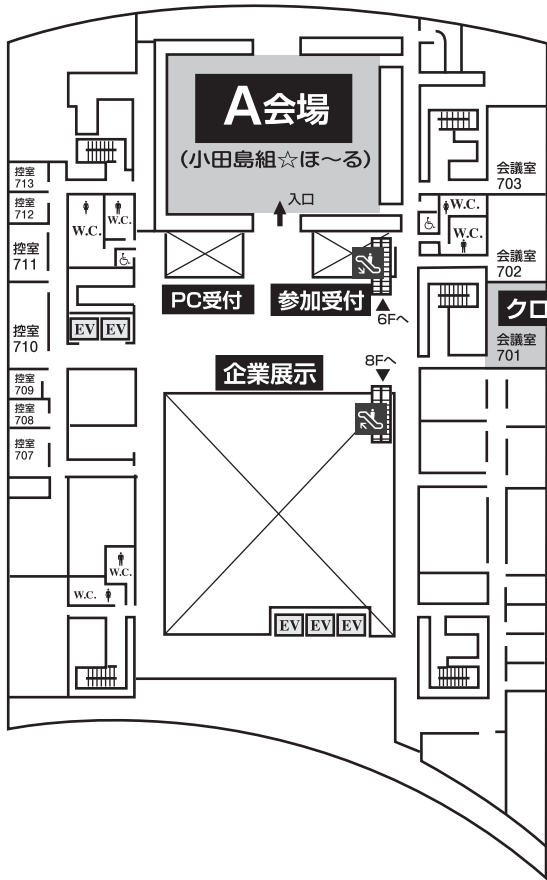

山形から

仙山線 - JR東北新幹線 約2時間30分

秋田から

JR秋田新幹線 約1時間30分

青森から (新青森駅)

JR東北新幹線 約50分

いわて県民情報交流センター
『アイーナ』7F・8F

岩手県盛岡市盛岡駅西通1丁目7番1号
TEL 019-606-1717

会場案内図

※アイーナの開場時間は 8:30 ですでお気をつけ下さい

7F

総合受付
(参加受付)
A会場
PC受付
企業展示
クローク

8F

B会場
C会場
D会場
E会場
ホスピタリティルーム
(テルモ株式会社)